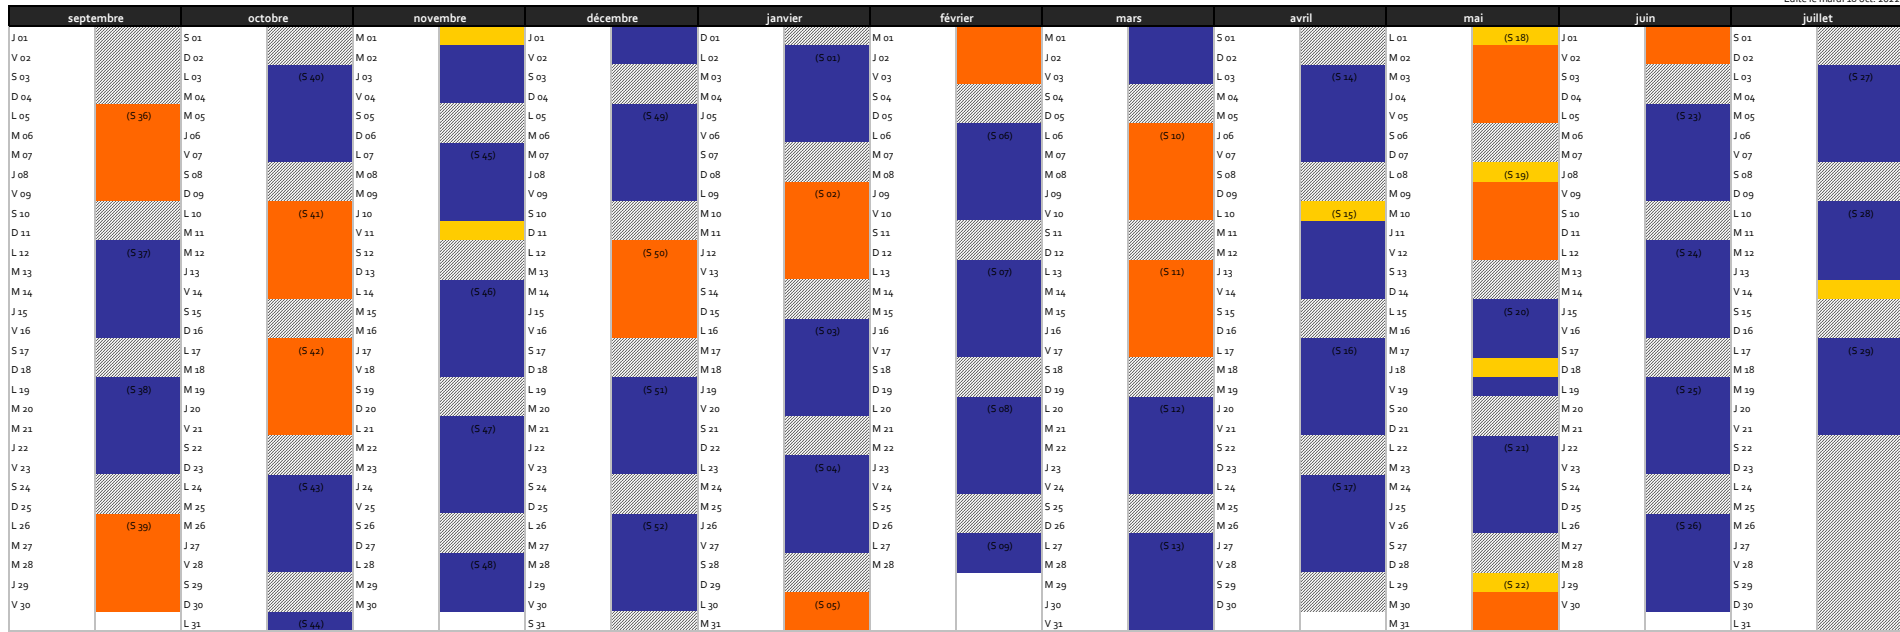

SOISSONS CAP PSR 1 22-23

du 12/09/2022 au 16/06/2023

Edité le jeudi 13 oct. 2022

	septembre	octobre	novembre	décembre	janvier	février	mars	avril	mai	juin
J 01		S 01	M 01	J 01	D 01	M 01	S 01	L 01	J 01	V 01
V 02		D 02	M 02	V 02	L 02	J 02	D 02	M 02	V 02	S 02
S 03		L 03	J 03	S 03	M 03	V 03	L 03	M 03	S 03	D 03
D 04		M 04	V 04	D 04	M 04	S 04	M 04	J 04	D 04	L 04
L 05		M 05	D 05	L 05	J 05	D 05	M 05	V 05	M 05	V 05
M 06		J 06	M 06	M 06	V 06	L 06	L 06	S 06	D 06	M 06
M 07		V 07	L 07	M 07	S 07	M 07	M 07	V 07	D 07	M 07
J 08		S 08	M 08	J 08	D 08	M 08	M 08	S 08	L 08	J 08
V 09		D 09	M 09	V 09	L 09	J 09	J 09	D 09	M 09	V 09
S 10		L 10	J 10	S 10	M 10	V 10	V 10	L 10	M 10	S 10
D 11		M 11	V 11	D 11	M 11	S 11	M 11	M 11	J 11	D 11
L 12	(S 37)	M 12	S 12	L 12	J 12	D 12	D 12	M 12	V 12	L 12
M 13		J 13	D 13	M 13	V 13	L 13	L 13	J 13	S 13	M 13
M 14		V 14	L 14	M 14	S 14	M 14	M 14	V 14	D 14	M 14
J 15		S 15	M 15	J 15	D 15	M 15	M 15	S 15	L 15	J 15
V 16		D 16	M 16	V 16	L 16	J 16	J 16	D 16	M 16	V 16
S 17		L 17	J 17	S 17	M 17	V 17	V 17	L 17	M 17	S 17
D 18		M 18	V 18	D 18	M 18	S 18	M 18	M 18	J 18	D 18
L 19	(S 38)	M 19	S 19	L 19	J 19	D 19	D 19	M 19	V 19	L 19
M 20		J 20	D 20	M 20	V 20	L 20	L 20	J 20	S 20	M 20
M 21		V 21	L 21	M 21	S 21	M 21	M 21	V 21	D 21	M 21
J 22		S 22	M 22	J 22	D 22	M 22	M 22	S 22	L 22	J 22
V 23		D 23	M 23	V 23	L 23	J 23	J 23	D 23	M 23	V 23
S 24		L 24	J 24	S 24	M 24	V 24	V 24	L 24	M 24	S 24
D 25		M 25	V 25	D 25	M 25	S 25	M 25	M 25	J 25	D 25
L 26	(S 39)	M 26	S 26	L 26	J 26	D 26	D 26	M 26	V 26	L 26
M 27		J 27	D 27	M 27	V 27	L 27	L 27	J 27	S 27	M 27
M 28		V 28	L 28	M 28	S 28	M 28	M 28	V 28	D 28	M 28
J 29		S 29	M 29	J 29	D 29	M 29	M 29	S 29	L 29	J 29
V 30		D 30	M 30	V 30	L 30	J 30	J 30	D 30	M 30	V 30
		L 31	S 31	D 31	M 31	V 31	V 31	M 31	L 31	D 31

En Entreprise

Formation au centre

SOISSONS CAP PSR 2 22-23

du 05/09/2022 au 23/07/2023

Edité le mardi 18 oct. 2022

En Entreprise

Formation au centre